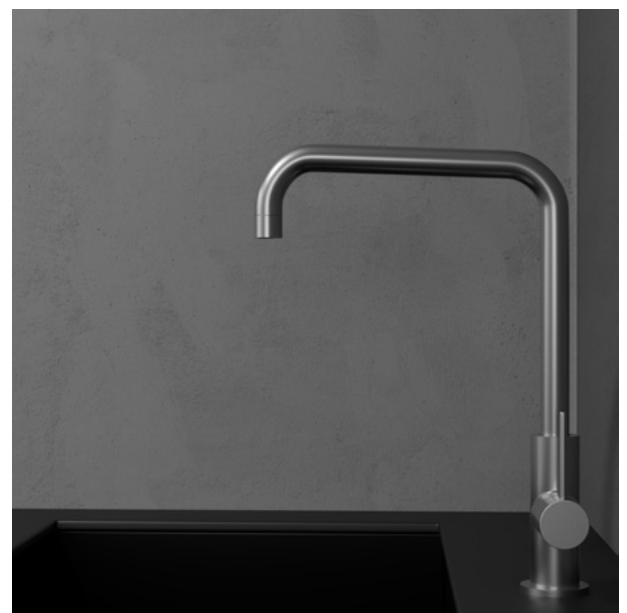

LAVABO APS

Fløjbjergvej 52 - DK-6580 Vamdrup - +45 7555 8866
info@lavabo.dk - www.lavabo.dk