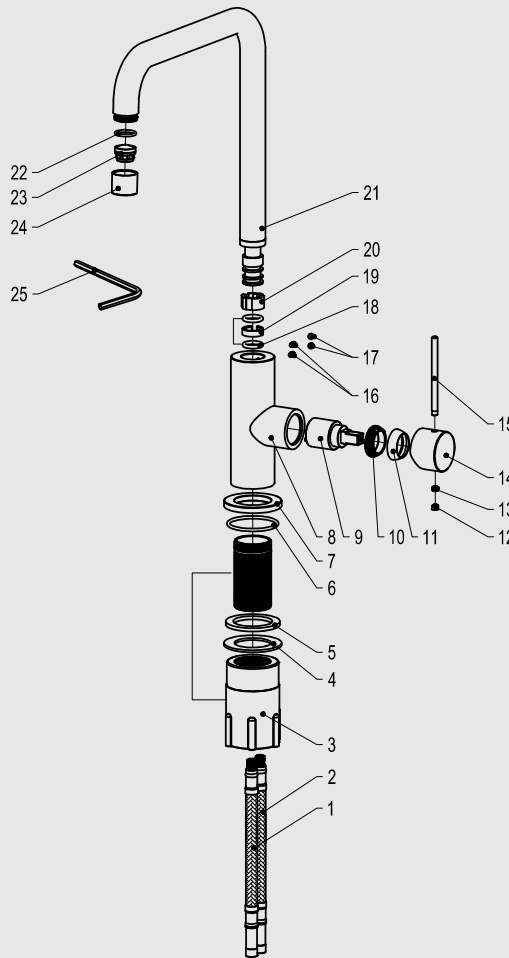

Edition: 2020-04-01

1. 1 Flexible hose
2. 2 Flexible hose
3. 3 Fixing bushing
4. 4 Washer
5. 5 Washer
6. 6 O ring
7. 7 Base
8. 8 Body
9. 9 Cartridge
10. 10 Screw nut
11. 11 Cover ring
12. 12 Rubber
13. 13 Inner hex screw
14. 14 Handle base
15. 15 Handle bar
16. 16 Inner hex screw
17. 17 Rubber
18. 18 O ring
19. 19 Rubber
20. 20 Rubber
21. 21 Spout
22. 22 O ring
23. 23 Aerator
24. 24 Aerator cover
25. 25 Wrench

Steel Mood

Køkkenarmatur i rustfrit stål. Enkle, minimalistiske former i slank udførelse.

Art nr

430130

Tekniske data:

Hulboring: 35 mm

Drejelig 360°/0°